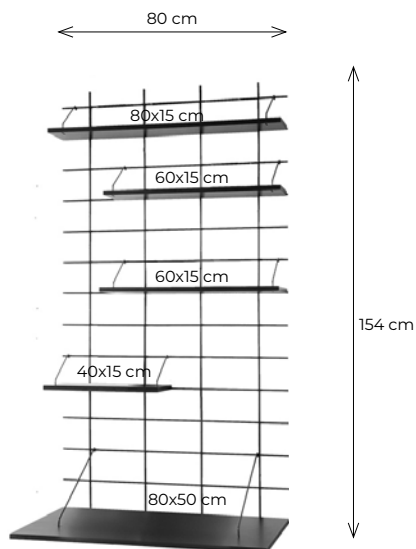

Ci-dessus, le bureau LUCILE est présenté avec des bases murales noires et des planches noires.
The LUCILE desk is above shown with black wall bases and black boards.

Les 2 bases murales sont ici juxtaposées verticalement mais vous pouvez les disposer comme vous le souhaitez (horizontalement, en décalé ou séparément).
In this setting, the 2 bases are combined vertically but you can place them as you like (horizontally, staggered or separated).