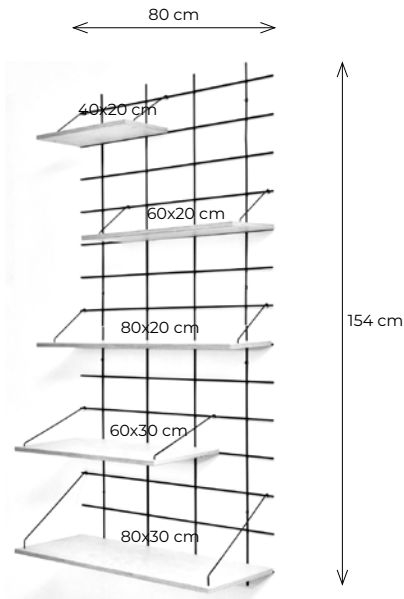

1 planche (board) 80\*30\*1,5cm

3 paires d'accroches (pairs of brackets) T1 - 2 sets d'accroches (brackets sets) T2 et T3

Ci-dessus, la composition LEA est présentée avec des bases murales noires et des planches en bouleau.