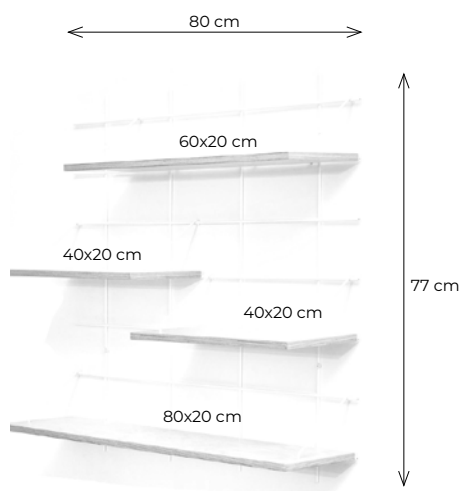

Ci-dessus, la composition MAÏSSA est présentée avec une base murale blanche et des planches en bouleau.
The MAÏSSA composition above is shown with a white wall base and birch boards.