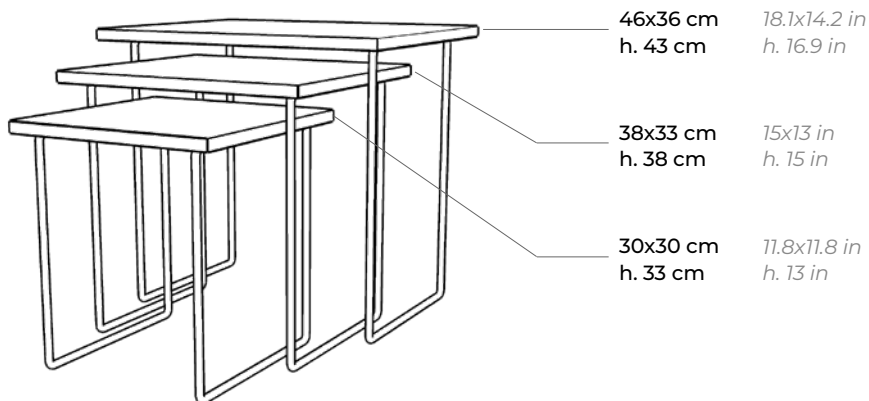

#### Plateau : 2 finitions

*Top: 2 finishes*

Multipli bouleau  
Birch

Chêne massif  
Solid oak

(Couleurs personnalisées sur demande)  
*(Custom colors on request)*

Chaque Kit est composé de 3 tables indépendantes  
*Each Kit is composed of 3 independent tables*