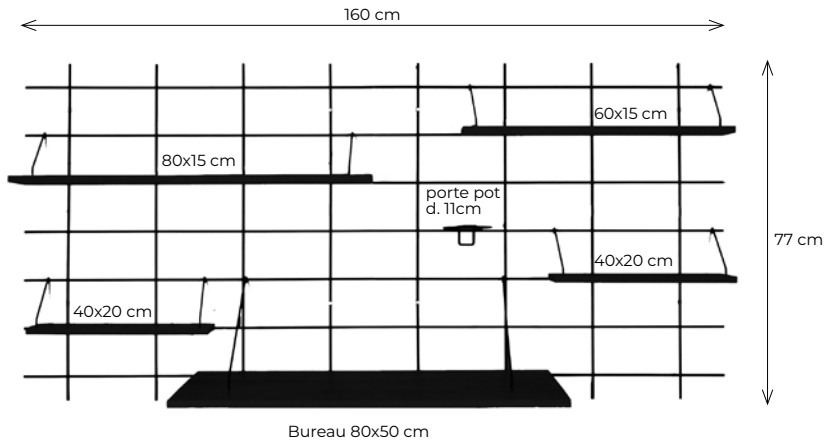

BUREAU 35 - ORSO DESK 35 - ORSO

- 1 base murale (wall base) GF 80*77*1,2cm
- 2 planches (boards) 40*20*1,5cm
- 1 planches (board) 60*15*1,5cm
- 1 planches (board) 80*15*1,5cm
- 1 bureau (desk) 80*50*1,5cm
- 1 porte-pot (pot holder) diamètre 11cm
- 4 paires d'accroches (pairs of brackets) T1
- 1 paire d'accroches (pairs of brackets) T4

Ci-dessus, le bureau ORSO est présenté avec des bases murales noires et des planches en chêne.
The ORSO desk above is shown with black wall bases and oak boards.

Les 2 bases murales sont ici juxtaposées horizontalement mais vous pouvez les disposer comme vous le souhaitez (verticalement, en décalé ou séparément).
In this setting, the 2 bases are combined horizontally but you can place them as you like (vertically, staggered or separated).