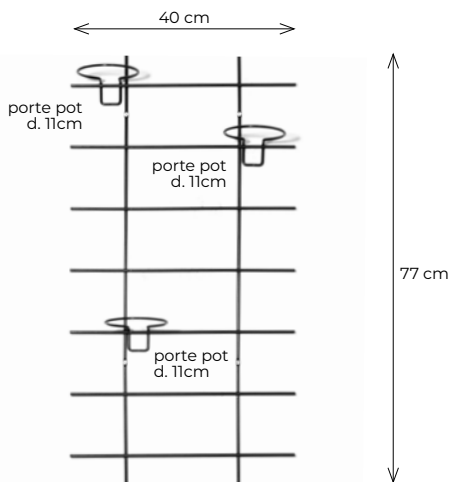

COMPOSITION 34 - ÉMILE COMPOSITION 34 - ÉMILE

1 base murale (wall base) PF 40*77*1,2cm
3 porte-pots (pot holders) d.11cm

Ci-dessus, la composition ÉMILE est présentée avec une base murale laiton.
The ÉMILE composition above is shown with a brass wall base.