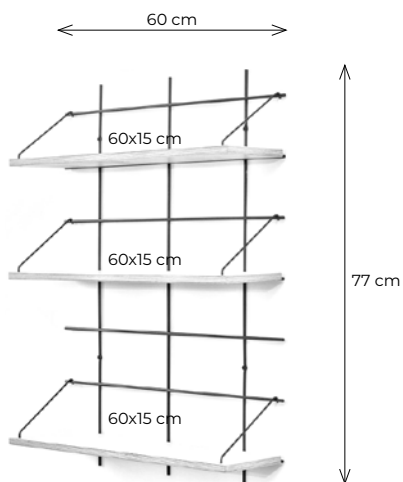

Ci-dessus, la composition CÉLESTE est présentée avec une base murale noire et des planches en bouleau.
The CÉLESTE composition above is shown with a black wall base and birch boards.