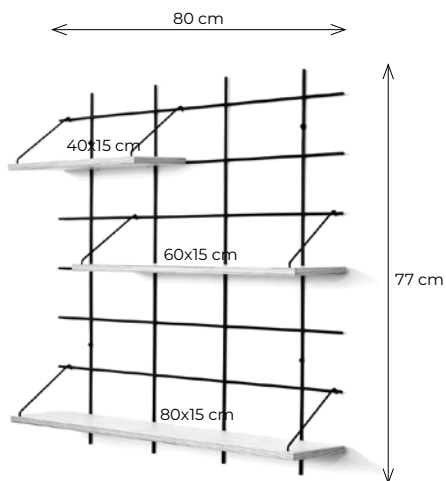

COMPOSITION 25 - ESTHER COMPOSITION 25 - ESTHER

- 1 base murale (wall base) GF 80*77*1,2cm
- 1 planche (board) 40*15*1,5cm
- 1 planche (board) 60*15*1,5cm
- 1 planche (board) 80*15*1,5cm
- 3 paires d'accroches (pairs of brackets) T1

Ci-dessus, la composition ESTHER est présentée avec une base murale noire et des planches en bouleau.
The ESTHER composition above is shown with a black wall base and birch boards.

COMPOSITION 26 - LOUIS COMPOSITION 26 - LOUIS

- 1 base murale (wall base) GF 80*77*1,2cm
- 1 planche (board) 40*15*1,5cm
- 1 planche (board) 40*20*1,5cm
- 1 planche (board) 80*30*1,5cm
- 2 paires d'accroches (pairs of brackets) T1
- 1 set d'accroches (brackets set) T2 et T3