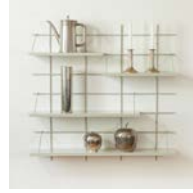

COMPO LOUISON X ATELIER MOUTI

1 base murale GF 80*77cm
2 planches 40*15cm
1 planche 60*15cm
1 planche 80*15cm
4 paires d'accroches T1