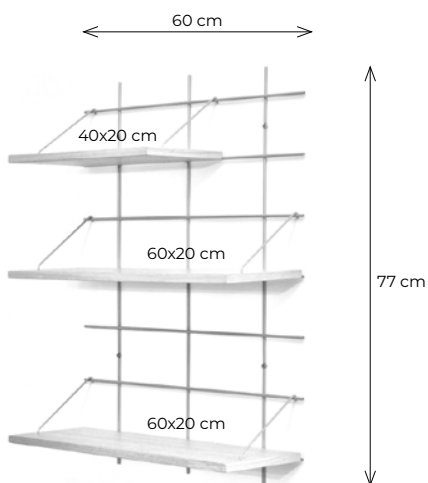

Ci-dessus, la composition NORA est présentée avec une base murale laiton et des planches en chêne.
The NORA composition above is shown with a brass wall base and oak boards.