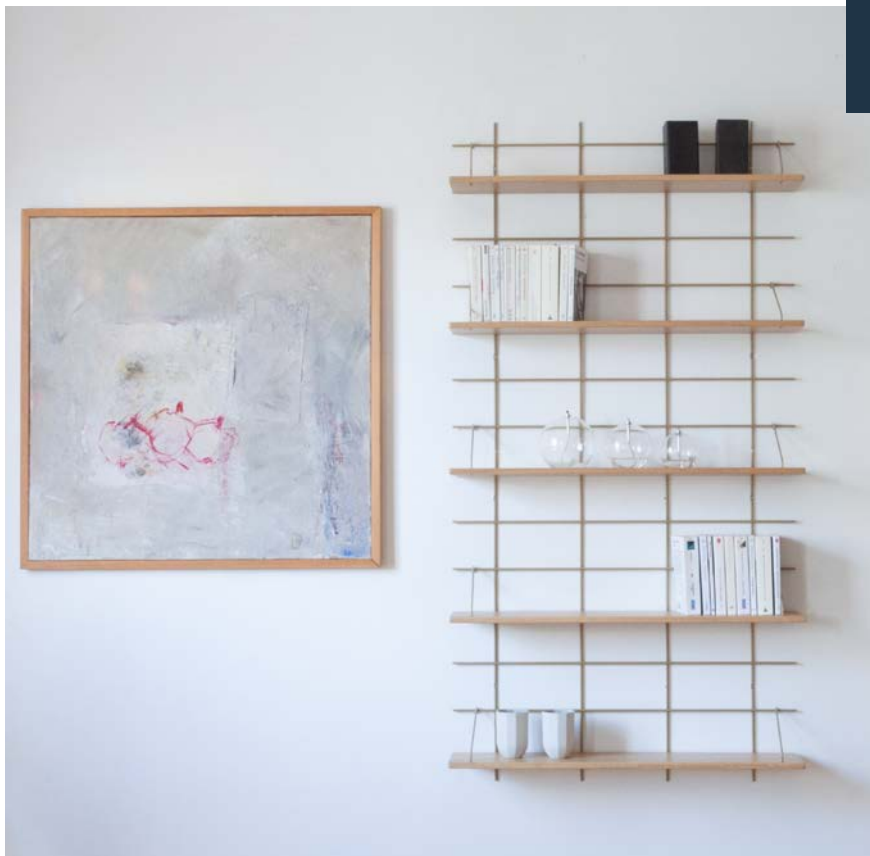

SALON
LIVING ROOM