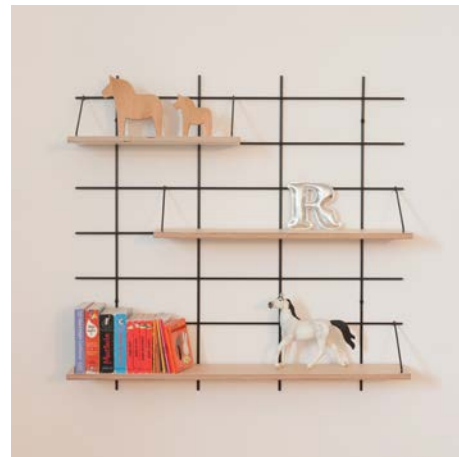

COMPOSITION 25 - ESTHER COMPOSITION 25 - ESTHER

- 1 base murale (wall base) GF 80*77*1,2cm
- 1 planche (board) 40*15*1,5cm
- 1 planche (board) 60*15*1,5cm
- 1 planche (board) 80*15*1,5cm
- 3 paires d'accroches (pairs of brackets) T1

Ci-dessus, la composition ESTHER est présentée avec une base murale noire et des planches en bouleau.
The ESTHER composition above is shown with a black wall base and birch boards.

COMPOSITION 26 - LOUIS COMPOSITION 26 - LOUIS

- 1 base murale (wall base) GF 80*77*1,2cm
- 1 planche (board) 40*15*1,5cm
- 1 planche (board) 40*20*1,5cm
- 1 planche (board) 80*30*1,5cm
- 2 paires d'accroches (pairs of brackets) T1
- 1 set d'accroches (brackets set) T2 et T3