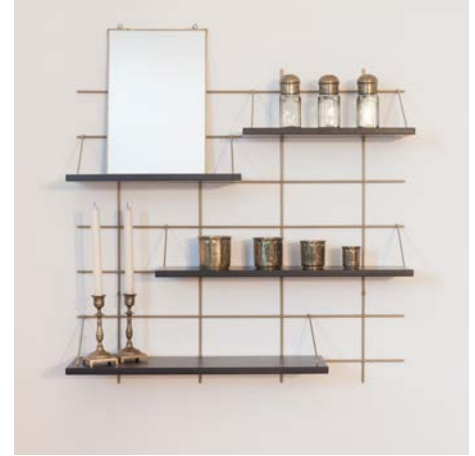

COMPOSITION 28 - SIENNA COMPOSITION 28 - SIENNA

1 base murale (wall base) GF 80*77*1,2cm
1 planche (board) 40*15*1,5cm
1 planche (board) 40*20*1,5cm
1 planche (board) 60*15*1,5cm
1 planche (board) 60*20*1,5cm
4 paires d'accroches (pairs of brackets) T1

Ci-dessus, la composition SIENNA est présentée avec une base murale laiton et des planches noires.
The SIENNA composition above is shown with a brass wall base and black boards.