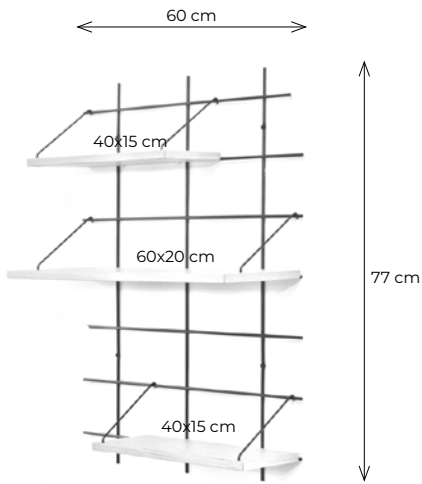

COMPOSITION 3 - INÈS COMPOSITION 3 - INÈS

1 base murale (wall base) MF 60*77*1,2cm
2 planches (boards) 40*15*1,5cm
1 planche (board) 60*20*1,5cm
3 paires d'accroches (pairs of brackets) T1

Ci-dessus, la composition INÈS est présentée avec une base murale noire et des planches en chêne.
The INÈS composition above is shown with a black wall base and oak boards.

COMPOSITION 4 - NORA COMPOSITION 4 - NORA

1 base murale (wall base) MF 60*77*1,2cm
1 planche (board) 40*20*1,5cm
2 planches (boards) 60*20*1,5cm
3 paires d'accroches (pairs of brackets) T1