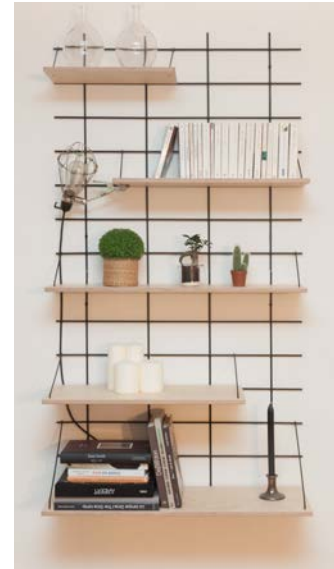

1 planche (board) 80\*30\*1,5cm

3 paires d'accroches (pairs of brackets) T1 - 2 sets d'accroches (brackets sets) T2 et T3

Ci-dessus, la composition LEA est présentée avec des bases murales noires et des planches en bouleau.