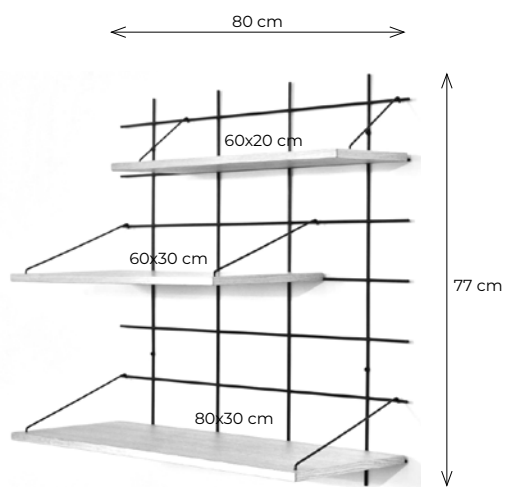

Ci-dessus, la composition GABRIELLE est présentée avec une base murale noire et des planches en chêne.
The GABRIELLE composition above is shown with a black wall base and oak boards.