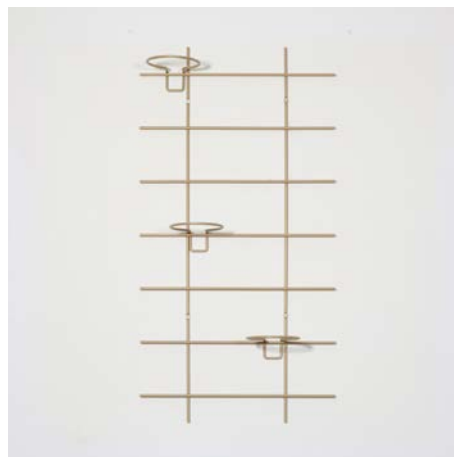

COMPOSITION 34 - ÉMILE COMPOSITION 34 - ÉMILE

1 base murale (wall base) PF 40*77*1,2cm
3 porte-pots (pot holders) d.11cm

Ci-dessus, la composition ÉMILE est présentée avec une base murale laiton.
The ÉMILE composition above is shown with a brass wall base.