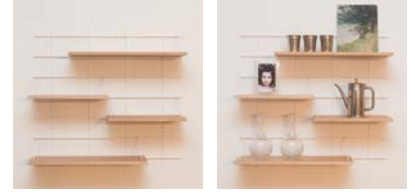

COMPO 19 - TAGASSY

1 base GF 80*77cm
2 planches 40*20cm
2 planches 60*20cm
4 paires d'accroches T1