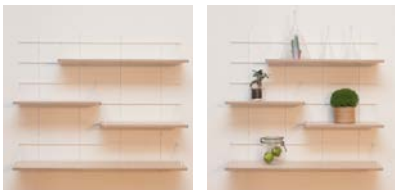

COMPO 10 - MAISSA

1 base murale GF 80*77cm
2 planches 40*20cm
1 planche 60*20cm
1 planche 80*20cm
4 paires d'accroches T1