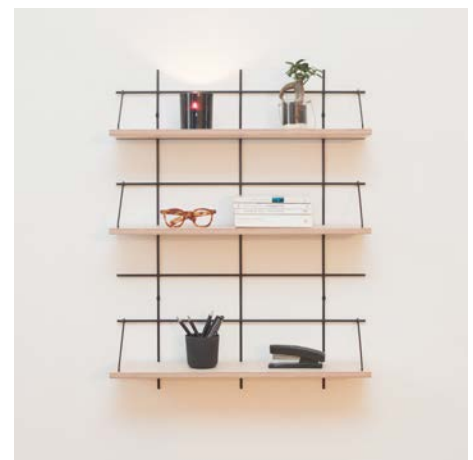

Ci-dessus, la composition CÉLESTE est présentée avec une base murale noire et des planches en bouleau.
The CÉLESTE composition above is shown with a black wall base and birch boards.