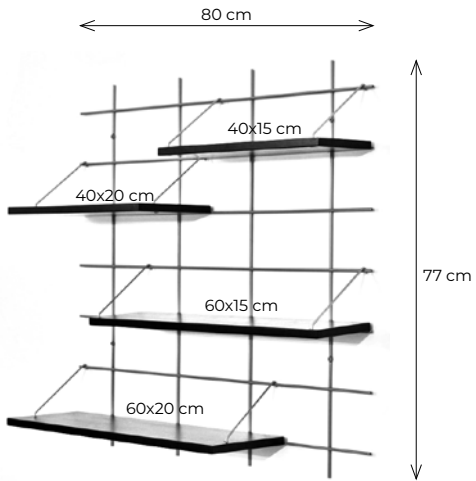

COMPOSITION 28 - SIENNA COMPOSITION 28 - SIENNA

1 base murale (wall base) GF 80*77*1,2cm
1 planche (board) 40*15*1,5cm
1 planche (board) 40*20*1,5cm
1 planche (board) 60*15*1,5cm
1 planche (board) 60*20*1,5cm
4 paires d'accroches (pairs of brackets) T1

Ci-dessus, la composition SIENNA est présentée avec une base murale laiton et des planches noires.
The SIENNA composition above is shown with a brass wall base and black boards.