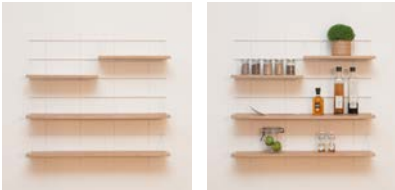

COMPO 9 - ADÈLE

1 base murale GF 80*77cm
2 planches 40*15cm
2 planches 80*15cm
4 paires d'accroches T1