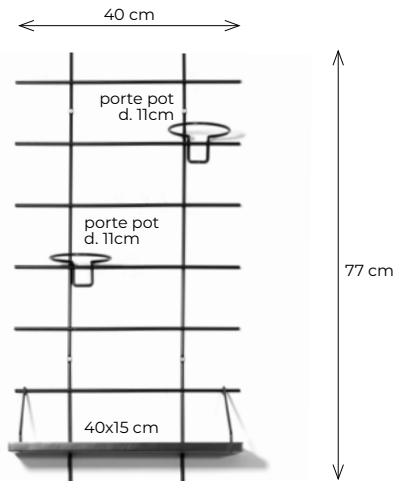

1 Table 46x36 cm h. 43 cm  
1 Table 38x33 cm h. 38 cm  
1 Table 30x30 cm h. 33 cm

**gassien**  
PARIS

COMPOSITIONS AVEC  
UNE BASE MURALE PETIT FORMAT

*COMPOSITIONS WITH  
SMALL WALL BASE*

---

## COMPOSITION 33 - ZÉLIE COMPOSITION 33 - ZÉLIE

1 base murale (wall base) PF 40\*77\*1,2cm  
1 planche (board) 40\*15\*1,5cm  
2 porte-pots (pot holders) d.11cm  
1 paire d'accroches (pairs of brackets) T1