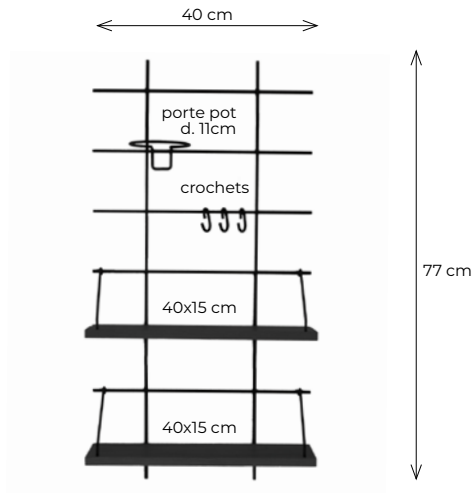

COMPOSITION 36 - YSÉE COMPOSITION 36 - YSÉE

- 1 base murale (wall base) PF 40*77*1,2cm
- 2 planches (board) 40*15*1,5cm
- 1 porte-pot (pot holder) d.11cm
- 3 crochets (hooks)
- 1 paire d'accroches (pairs of brackets) T1

Ci-dessus, la composition YSÉE est présentée avec une base murale noire et des planches en chêne.
The ZÉLIE composition above is shown with a black wall base and oak boards.