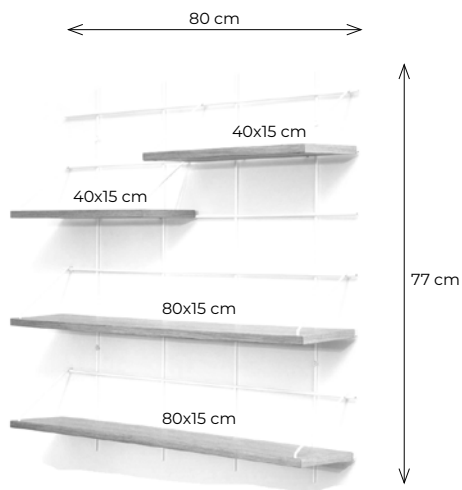

COMPOSITION 9 - ADÈLE

COMPOSITION 9 - ADÈLE

1 base murale (wall base) GF 80*77*1,2cm
2 planches (boards) 40*15*1,5cm
2 planches (boards) 80*15*1,5cm
4 paires d'accroches (pairs of brackets) T1

Ci-dessus, la composition ADÈLE est présentée avec une base murale blanche et des planches en chêne.
The ADÈLE composition above is shown with a white wall base and oak boards.

COMPOSITION 10 - MAÏSSA

COMPOSITION 10 - MAÏSSA

1 base murale (wall base) GF 80*77*1,2cm
2 planches (boards) 40*20*1,5cm
1 planche (board) 60*20*1,5cm
1 planche (board) 80*20*1,5cm
4 paires d'accroches (pairs of brackets) T1