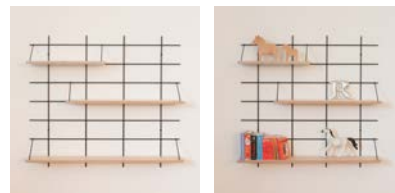

COMPO 25 - ESTHER

1 base murale GF 80*77cm
1 planche 40*15cm
1 planche 60*15cm
1 planche 80*15cm
3 paires d'accroches T1