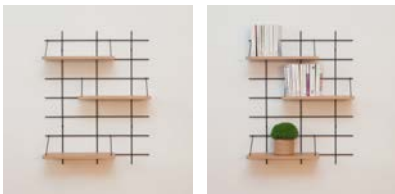

COMPOSITIONS MURALES WALL COMPOSITIONS

COMPO 1 - LÉONIE

1 base murale MF 60*77cm
3 planches 40*15cm
3 paires d'accroches T1