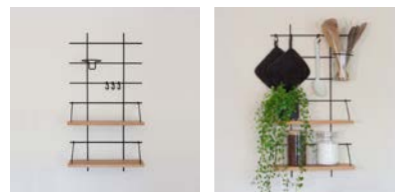

COMPO 36 - YSÉE

1 base murale PF 40*77cm
2 planches 40*15cm
1 porte-pot diamètre 11cm
3 crochets