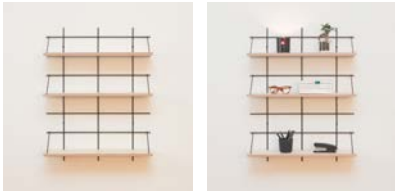

COMPO 2 - CÉLESTE

1 base murale MF 60*77cm
3 planches 60*15cm
3 paires d'accroches T1