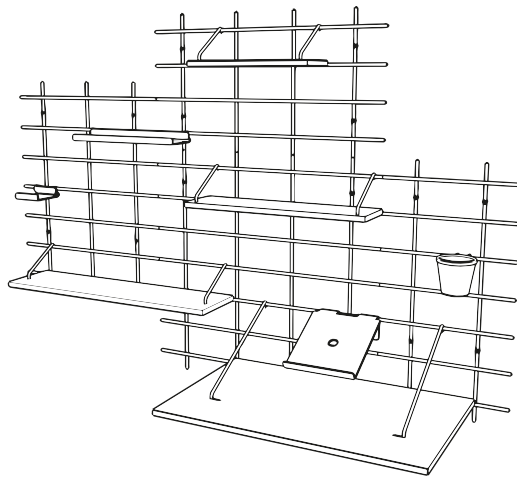

Blanc
White

Noir
Black

Multipli bouleau
Birch

Chêne massif
Solid oak

4. Pour un agencement simple et libre

For an easily move of any of the pieces

Gassien propose plusieurs outils d'intégrations

Gassien offers several integration tools