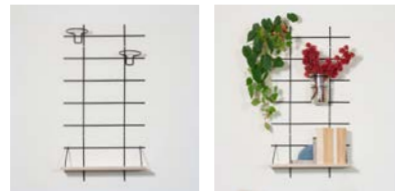

COMPO 25 - ESTHER

1 base murale GF 80*77cm
1 planche 40*15cm
1 planche 60*15cm
1 planche 80*15cm
3 paires d'accroches T1

COMPO 26 - LOUIS

1 base murale GF 80*77cm
1 planche 40*15cm
1 planche 40*20cm
1 planche 80*30cm
2 paires d'accroches T1
1 set d'accroches T2/T3

COMPO 28 - SIENNA

1 base murale GF 80*77cm
1 planche 40*15cm
1 planche 40*20cm
1 planche 60*15cm
1 planche 60*20cm
4 paires d'accroches T1

COMPO 33 - ZÉLIE

1 base murale PF 40*77cm
1 planche 40*15cm
2 porte-pots diamètre 11cm
1 paires d'accroches T1