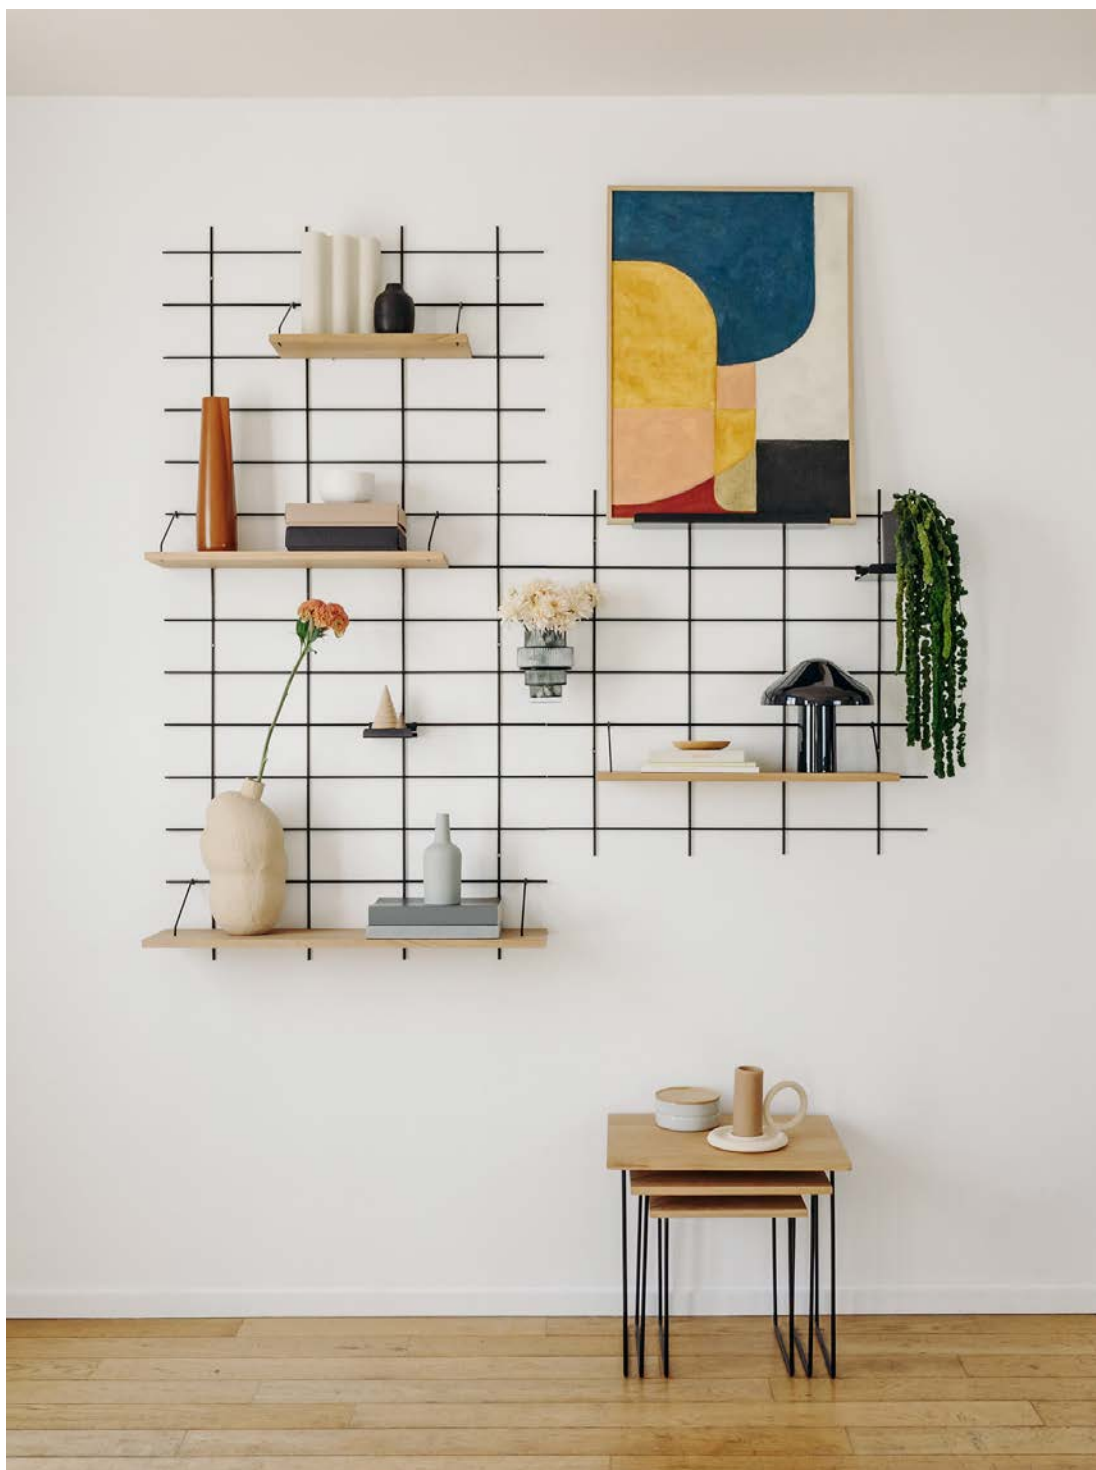

gassien

PARIS

MODULABLE A L'ENVIE
ADAPTS TO ALL DESIRES

Jeune marque française basée à Paris, Gassien propose une **véritable alternative au sur-mesure** grâce à son principe de modularité inédit. Empreint de simplicité et de liberté, Gassien permet de composer des **agencements parfaitement adaptés aux exigences de chacun** (bureaux, étagères, bibliothèques, murs végétaux, rangements, consoles, tables de nuit, déco...)