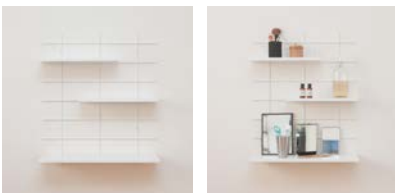

1 base murale MF 60*77cm
3 planches 40*15cm
3 paires d'accroches T1

COMPO 2 - CÉLESTE

1 base murale MF 60*77cm
3 planches 60*15cm
3 paires d'accroches T1

COMPO 3 - INÈS

1 base murale MF 60*77cm
2 planches 40*15cm
1 planche 60*20cm
3 paires d'accroches T1