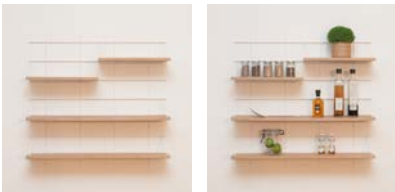

COMPO 9 - ADÈLE

1 base murale GF 80*77cm
2 planches 40*15cm
2 planches 80*15cm
4 paires d'accroches T1