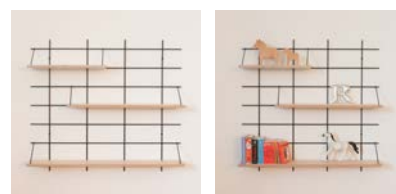

COMPO 25 - ESTHER

1 base murale GF 80*77cm
1 planche 40*15cm
1 planche 60*15cm
1 planche 80*15cm
3 paires d'accroches T1