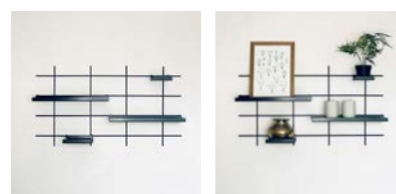

COMPO 34 - ÉMILE

1 base murale PF 40*77cm
3 porte-pots diamètre 11cm

COMPO 36 - YSÉE

1 base murale PF 40*77cm
2 planches 40*15cm
1 porte-pot diamètre 11cm
3 crochets

COMPO 39 - LUCIEN

1 base murale GS 80*44cm
2 porte-cadres 40*10cm
1 porte-vase L10cm P10cm
1 porte-vase L15cm P15cm