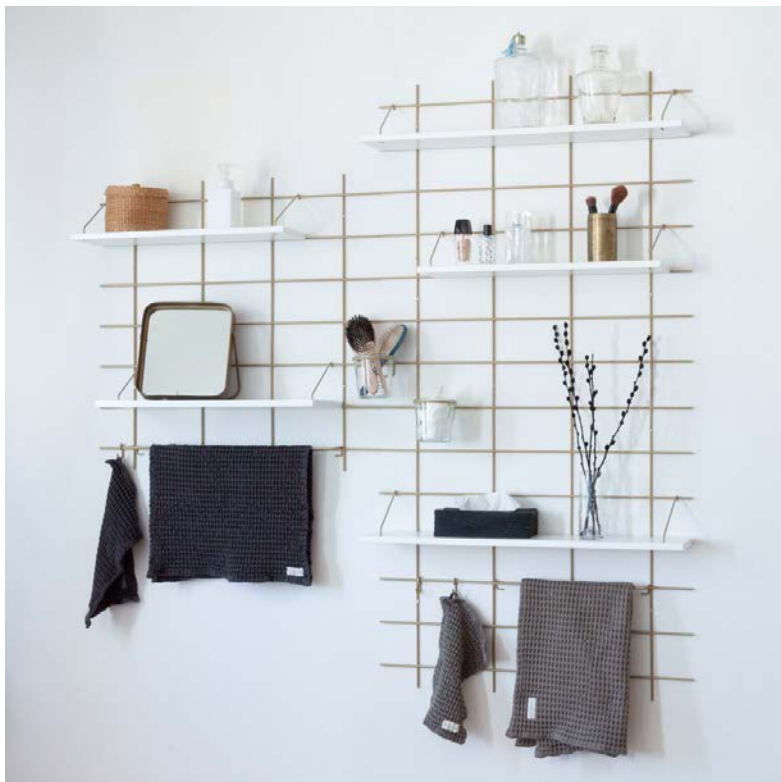

CUISINE
KITCHEN

ENFANTS
KIDS

SALLE DE BAIN
BATHROOM

VERT
GREEN

COMPOSITIONS MURALES WALL COMPOSITIONS

Avec Gassien, vous pouvez créer votre propre composition (à l'aide de notre configurateur en ligne www.gassien.com/maker ou en utilisant nos éléments modélisés en 3D disponibles sur [3D Warehouse](#)) ou vous laisser inspirer par des compositions clé en main.