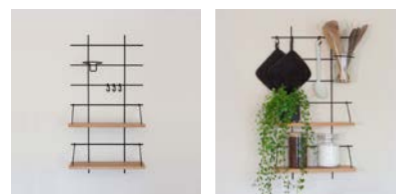

COMPO 36 - YSÉE

1 base murale PF 40*77cm
2 planches 40*15cm
1 porte-pot diamètre 11cm
3 crochets