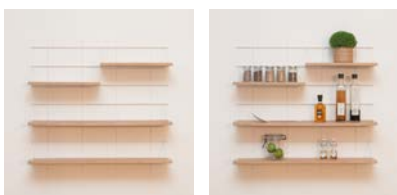

COMPO 9 - ADÈLE

1 base murale GF 80*77cm
2 planches 40*15cm
2 planches 80*15cm
4 paires d'accroches T1