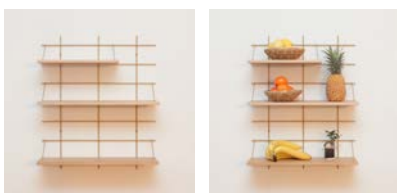

COMPO 4 - NORA

1 base murale MF 60*77cm
1 planche 40*20cm
2 planches 60*20cm
3 paires d'accroches T1