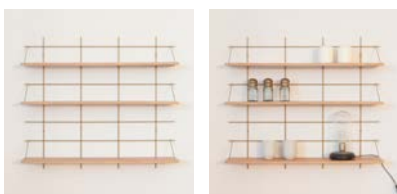

COMPO 8 - KHADIJA

1 base murale GF 80*77cm
3 planches 80*15cm
3 paires d'accroches T1