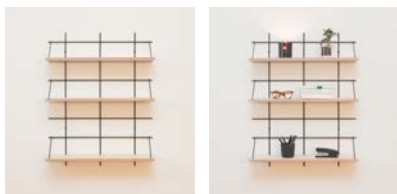

COMPO 2 - CÉLESTE

1 base murale MF 60*77cm
3 planches 60*15cm
3 paires d'accroches T1