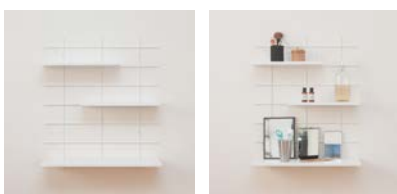

1 base murale MF 60*77cm
3 planches 40*15cm
3 paires d'accroches T1

COMPO 2 - CÉLESTE

1 base murale MF 60*77cm
3 planches 60*15cm
3 paires d'accroches T1

COMPO 3 - INÈS

1 base murale MF 60*77cm
2 planches 40*15cm
1 planche 60*20cm
3 paires d'accroches T1