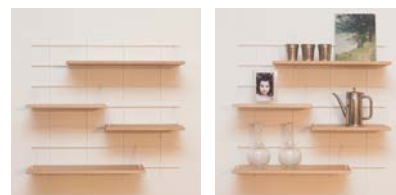

COMPO 19 - TAGASSY

1 base GF 80*77cm
2 planches 40*20cm
2 planches 60*20cm
4 paires d'accroches T1