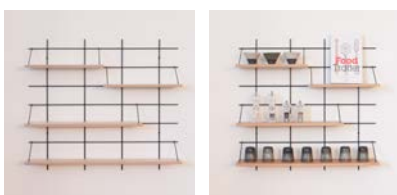

COMPO 7 - LOUISON

1 base murale GF 80*77cm
2 planches 40*15cm
1 planche 60*15cm
1 planche 80*15cm
4 paires d'accroches T1