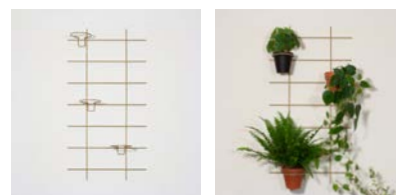

COMPO 28 - SIENNA

1 base murale GF 80*77cm
1 planche 40*15cm
1 planche 40*20cm
1 planche 60*15cm
1 planche 60*20cm
4 paires d'accroches T1

COMPO 33 - ZÉLIE

1 base murale PF 40*77cm
1 planche 40*15cm
2 porte-pots diamètre 11cm
1 paires d'accroches T1

COMPO 34 - ÉMILE

1 base murale PF 40*77cm
3 porte-pots diamètre 11cm

COMPO 36 - YSÉE

1 base murale PF 40*77cm
2 planches 40*15cm
1 porte-pot diamètre 11cm
3 crochets

COMPO 39 - LUCIEN

1 base murale GS 80*44cm
2 porte-cadres 40*10cm
1 porte-vase L10cm P10cm
1 porte-vase L15cm P15cm