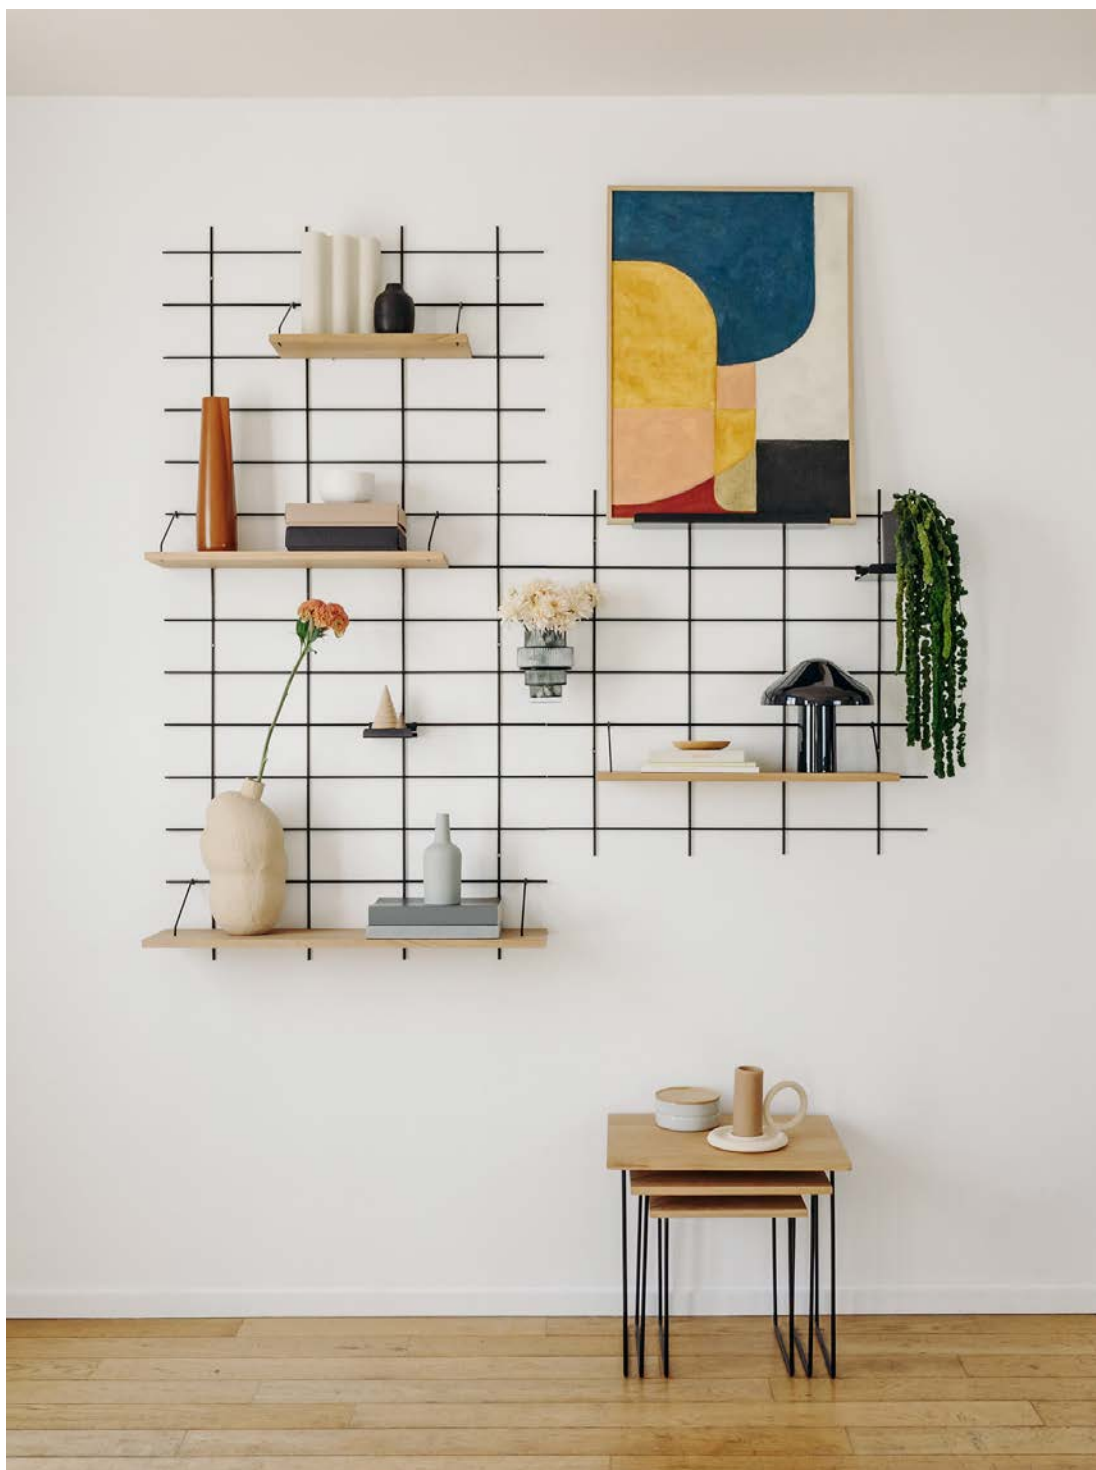

gassien

PARIS

gassien

PARIS

MODULABLE A L'ENVIE
ADAPTS TO ALL DESIRES

Jeune marque française basée à Paris, Gassien propose une **véritable alternative au sur-mesure** grâce à son principe de modularité inédit. Empreint de simplicité et de liberté, Gassien permet de composer des **agencements parfaitement adaptés aux exigences de chacun** (bureaux, étagères, bibliothèques, murs végétaux, rangements, consoles, tables de nuit, déco...)