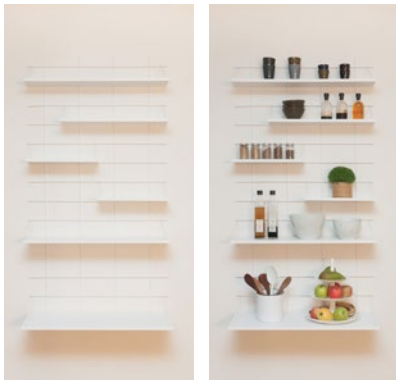

COMPO 13 - MANEL

- 2 bases murales GF 80*77cm
- 1 planche 40*15cm
- 1 planche 40*20cm
- 1 planche 60*15cm
- 1 planche 80*15cm
- 1 planche 80*20cm
- 1 planche 80*30cm
- 5 paires d'accroches T1
- 1 set d'accroches T2/T3