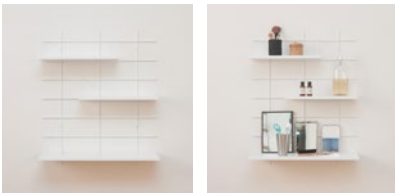

COMPO 3 - INÈS

1 base murale MF 60*77cm
2 planches 40*15cm
1 planche 60*20cm
3 paires d'accroches T1