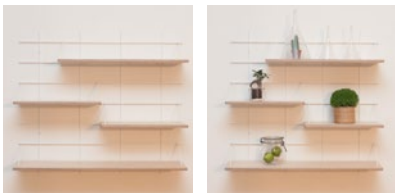

COMPO 10 - MAISSA

1 base murale GF 80*77cm
2 planches 40*20cm
1 planche 60*20cm
1 planche 80*20cm
4 paires d'accroches T1