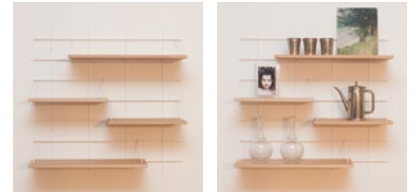

COMPO 19 - TAGASSY

1 base GF 80*77cm
2 planches 40*20cm
2 planches 60*20cm
4 paires d'accroches T1