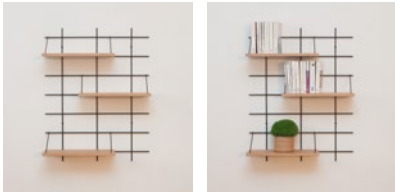

COMPOSITIONS CLÉ EN MAIN TURNKEY ARRANGEMENTS

COMPO 1 - LÉONIE

1 base murale MF 60*77cm
3 planches 40*15cm
3 paires d'accroches T1