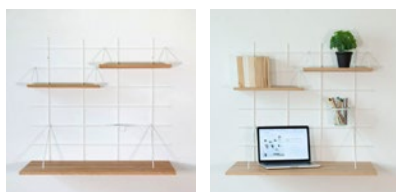

BUREAU 32 - NINA

- 1 base murale GF 80*77cm
- 2 planches 40*15cm
- 1 bureau 80*15cm
- 1 porte-pot diamètre 11cm
- 2 paires d'accroches T1
- 1 paire d'accroches bureau T4