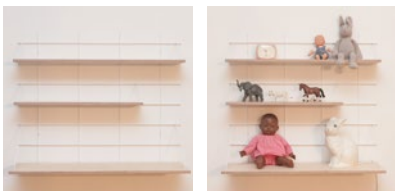

COMPO 11 - BASILE

1 base murale GF 80*77cm
1 planche 60*15cm
1 planche 80*15cm
1 planche 80*30cm
2 paires d'accroches T1
1 set d'accroches T2/T3