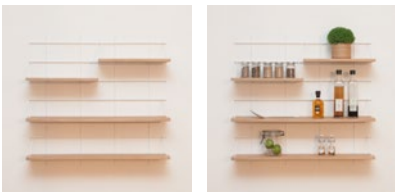

COMPO 9 - ADÈLE

1 base murale GF 80*77cm
2 planches 40*15cm
2 planches 80*15cm
4 paires d'accroches T1