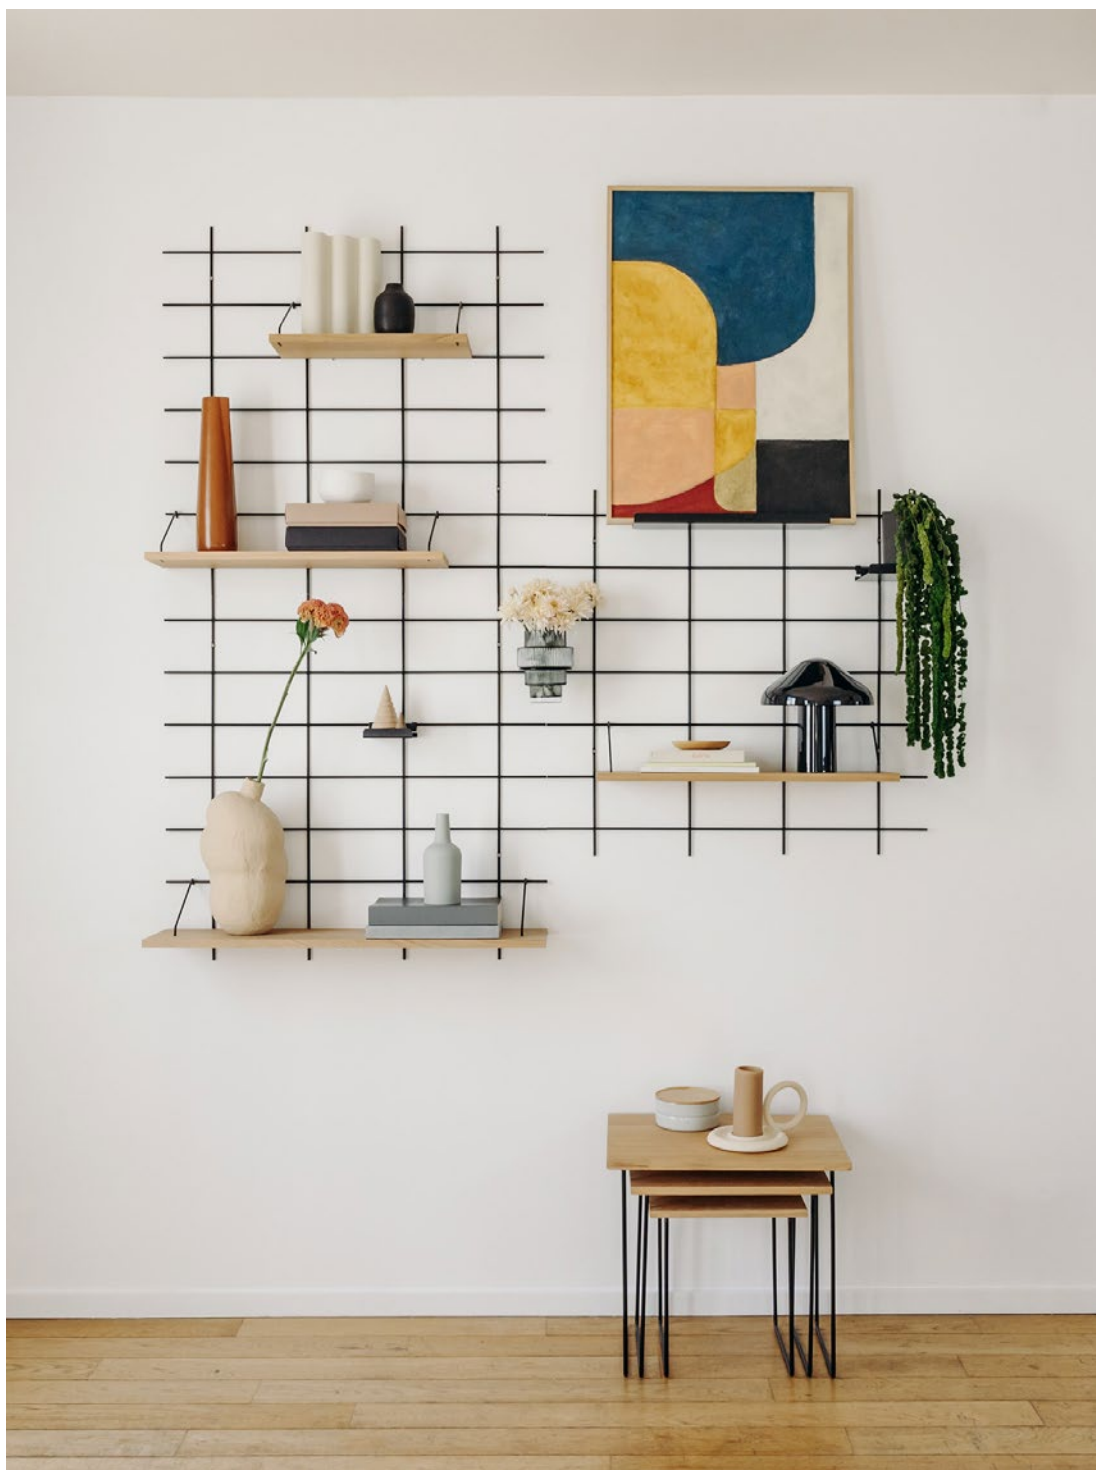

gassien

PARIS